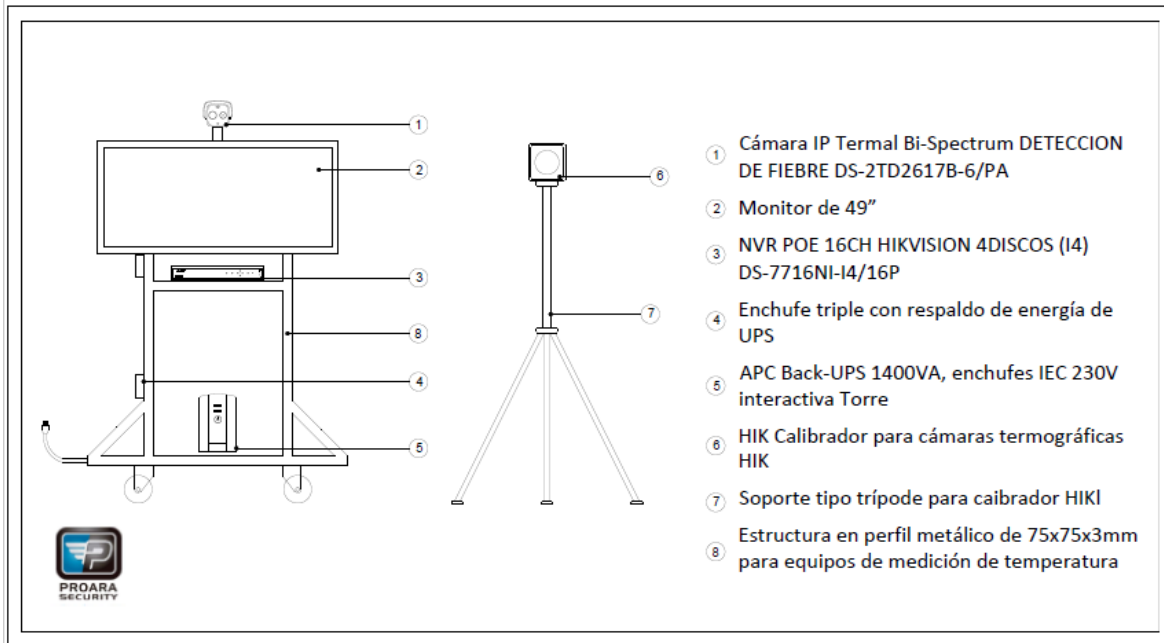

DIBUJO DE ESTRUCTURA MÓVIL CON RUEDAS (POR FABRICAR)

WWW.PROARASECURITY.CL

**PROARA
SECURITY**

César Zambrano Beltrán, MBA.

Gerente Comercial

Cel: (+56) **942806404**

Call Center: (+56) **226223886**

gerencia@proarasecurity.cl

www.proarasecurity.cl