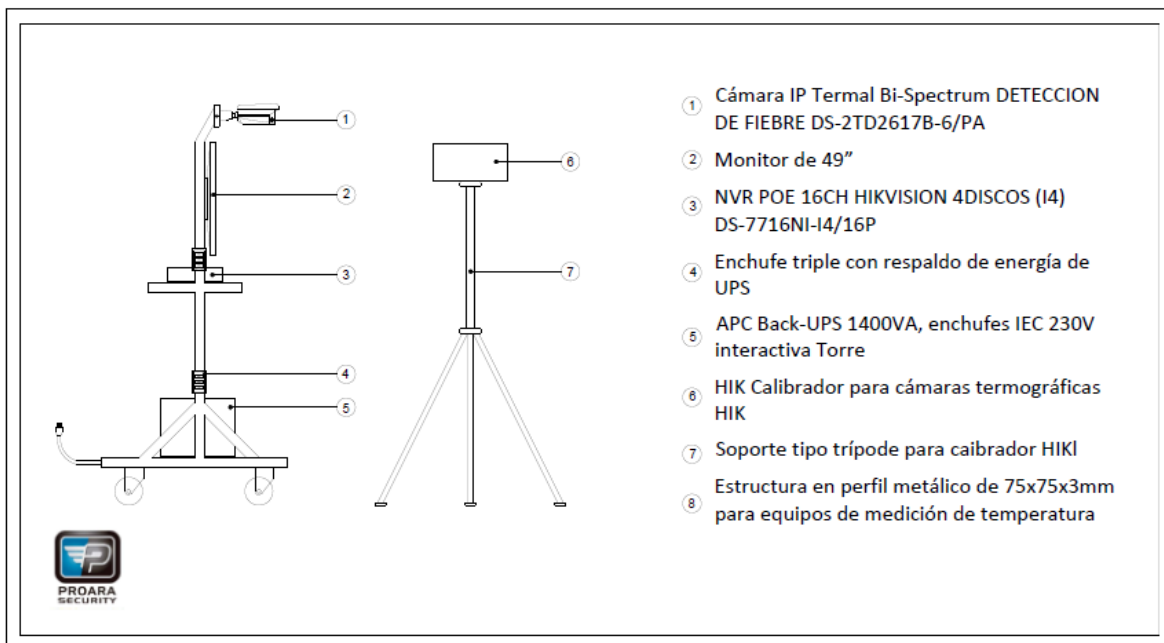

DIBUJO DE ESTRUCTURA MÓVIL CON RUEDAS (POR FABRICAR)

WWW.PROARASECURITY.CL

**PROARA
SECURITY**

César Zambrano Beltrán, MBA.

Gerente Comercial

Cel: (+56) **942806404**

Call Center: (+56) **226223886**

gerencia@proarasecurity.cl

www.proarasecurity.cl